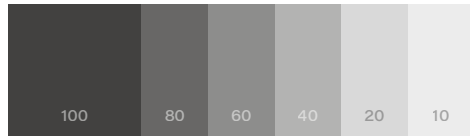

Color Palette

NEUTRAL

Charcoal

R:66 G:65 B:64
C:59 M:49 Y:49 K:54
L:28 A:0 B:0
G:74

Midnight

R: 19 G: 19 B: 38
C: 67 M: 56 Y: 42 K: 82
L: 7 A: 4 B: -14
G: 92

Earth

R:74 G:29 B:0
C:43 M:62 Y:66 K:68
L:17 A:20 B:25
G:85